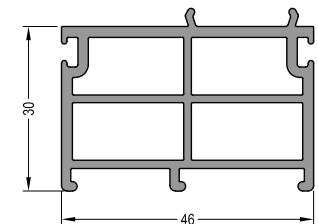

opaska płaska 60 mm

Próg drewniany

próg drewniany 3 cm
z listwami aluminiowymi
*kolor opcjonany - patyna, nikiel

Wizjer

patyna, nikiel

Próg aluminiowy

wkładka termiczna pod próg aluminiowy

Akcesoria do drzwi - Klamki