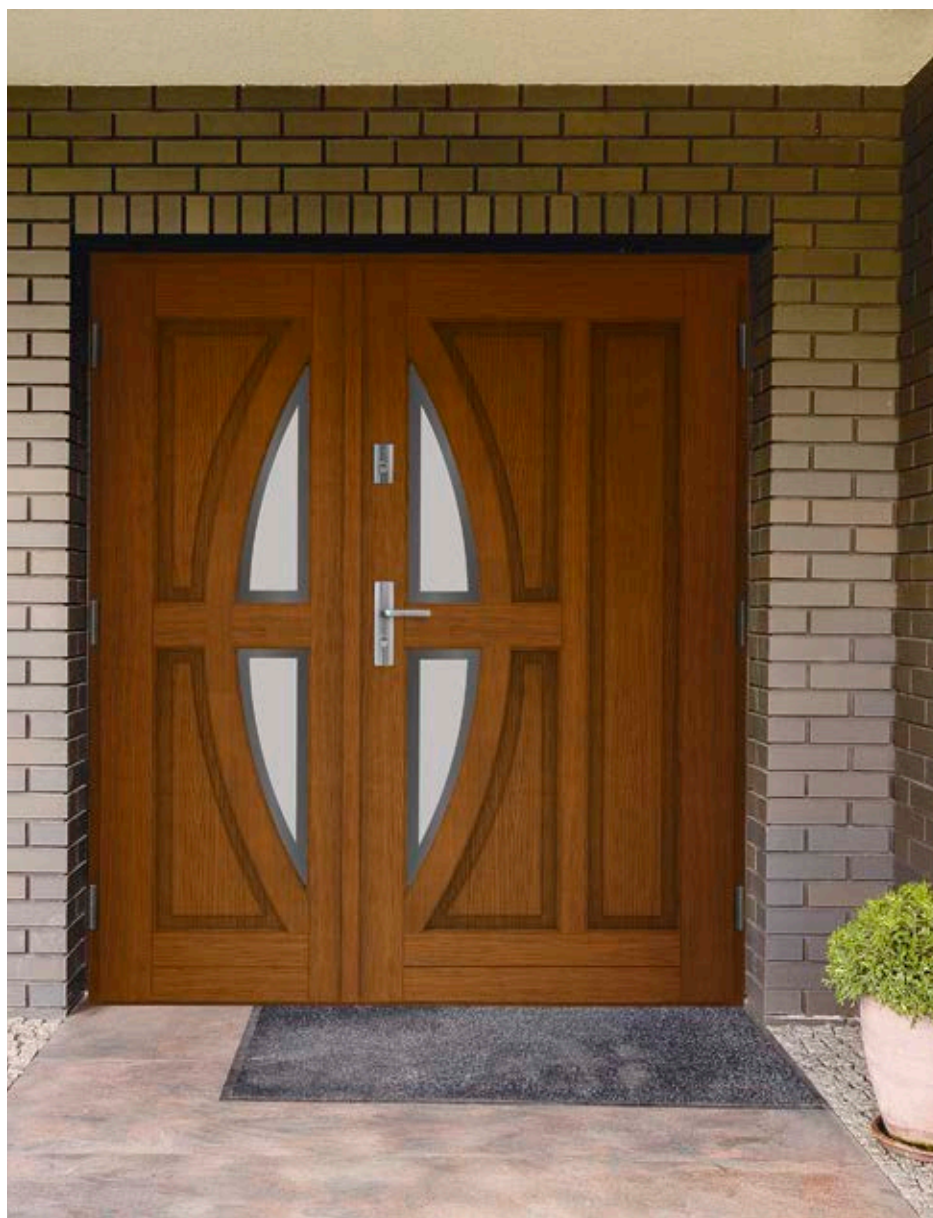

dostawka otwierana światło przejścia 900 mm

widok od zewnątrz

Rubra

światło przejścia 900 mm dostawka otwierana

widok od zewnątrz

Sylur

światło przejścia 900 mm dostawka otwierana

widok od zewnątrz