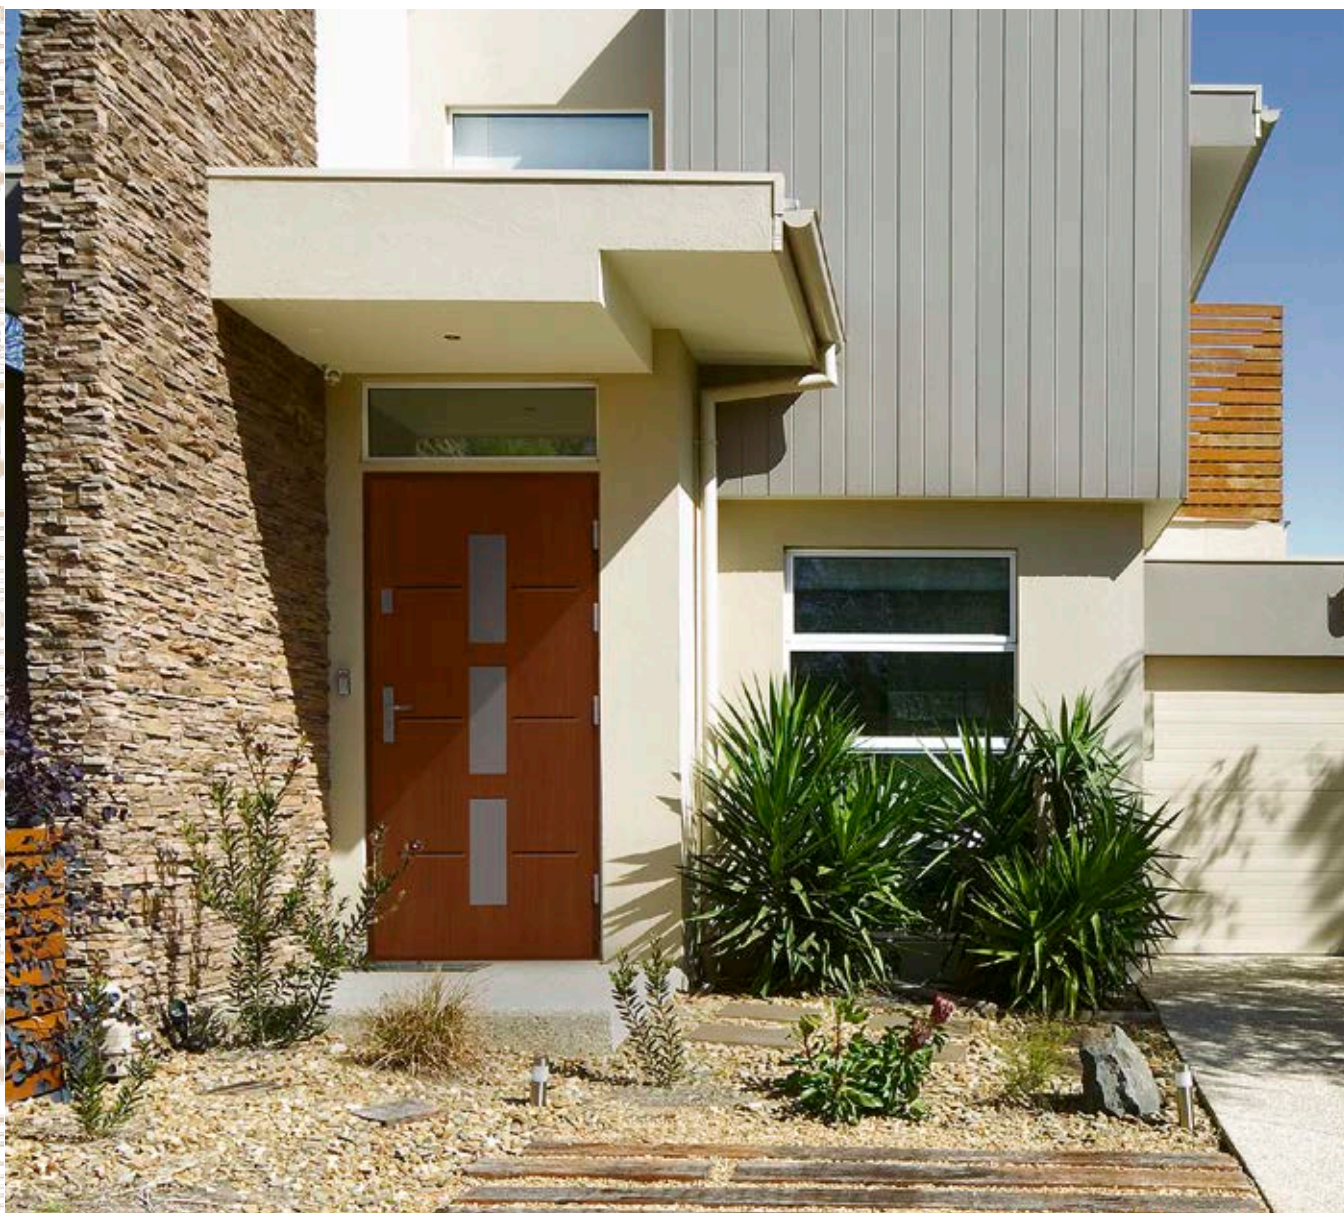

Antis

	78	3050 zł		78	3250 zł
	88	3550 zł		88	3750 zł
sosna			dąb		

Seden

	78	3050 zł		78	3250 zł
	88	3550 zł		88	3750 zł
sosna			dąb		

Opcjonalnie szyba nr 61 - dopłata 468 zł
Antaba Arco 03 w łuku

Casus

	78	2900 zł		78	3100 zł
	88	3400 zł		88	3600 zł
sosna			dąb		