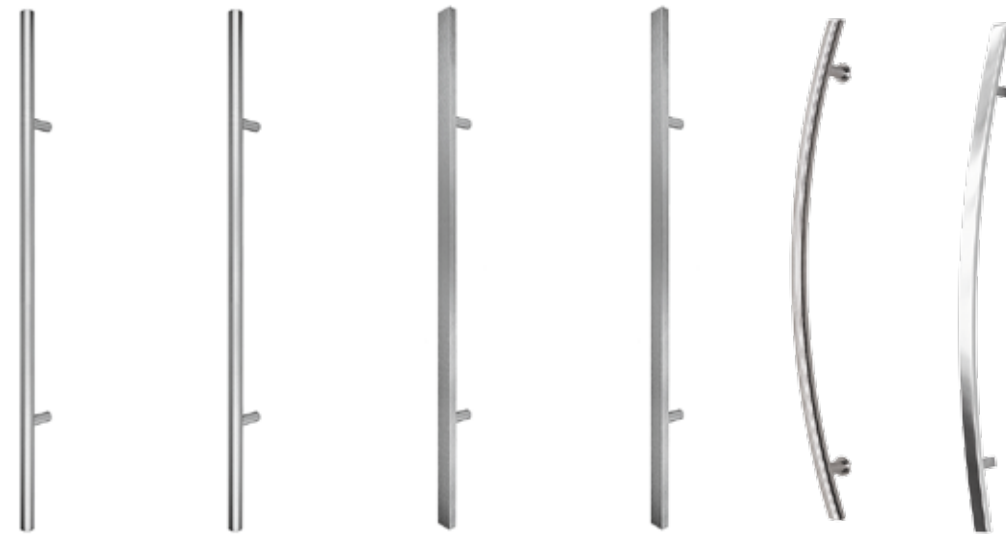

Akcesoria do drzwi - Antaby

drzwi zewnętrzne

Montreal
skos