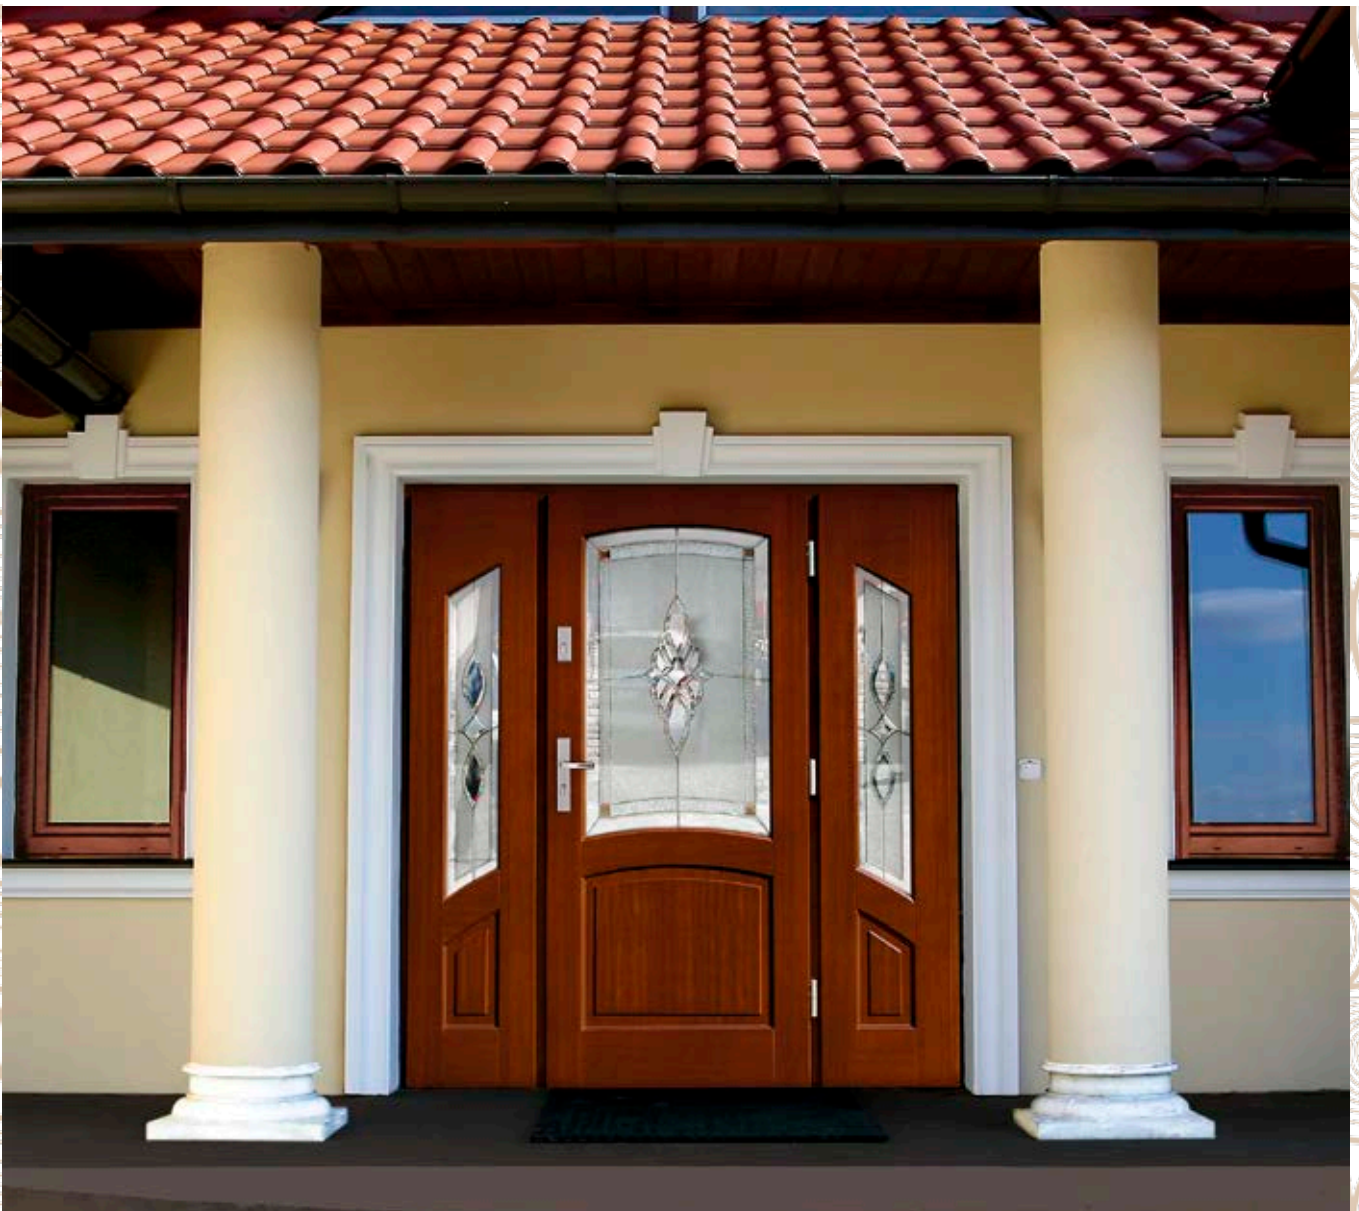

DRZWI ZEWNĘTRZNE DWUSKRZYDŁOWE RAMIAKOWE

imitacja skrzydła   światło przejścia 900 mm   imitacja skrzydła

Sarpa