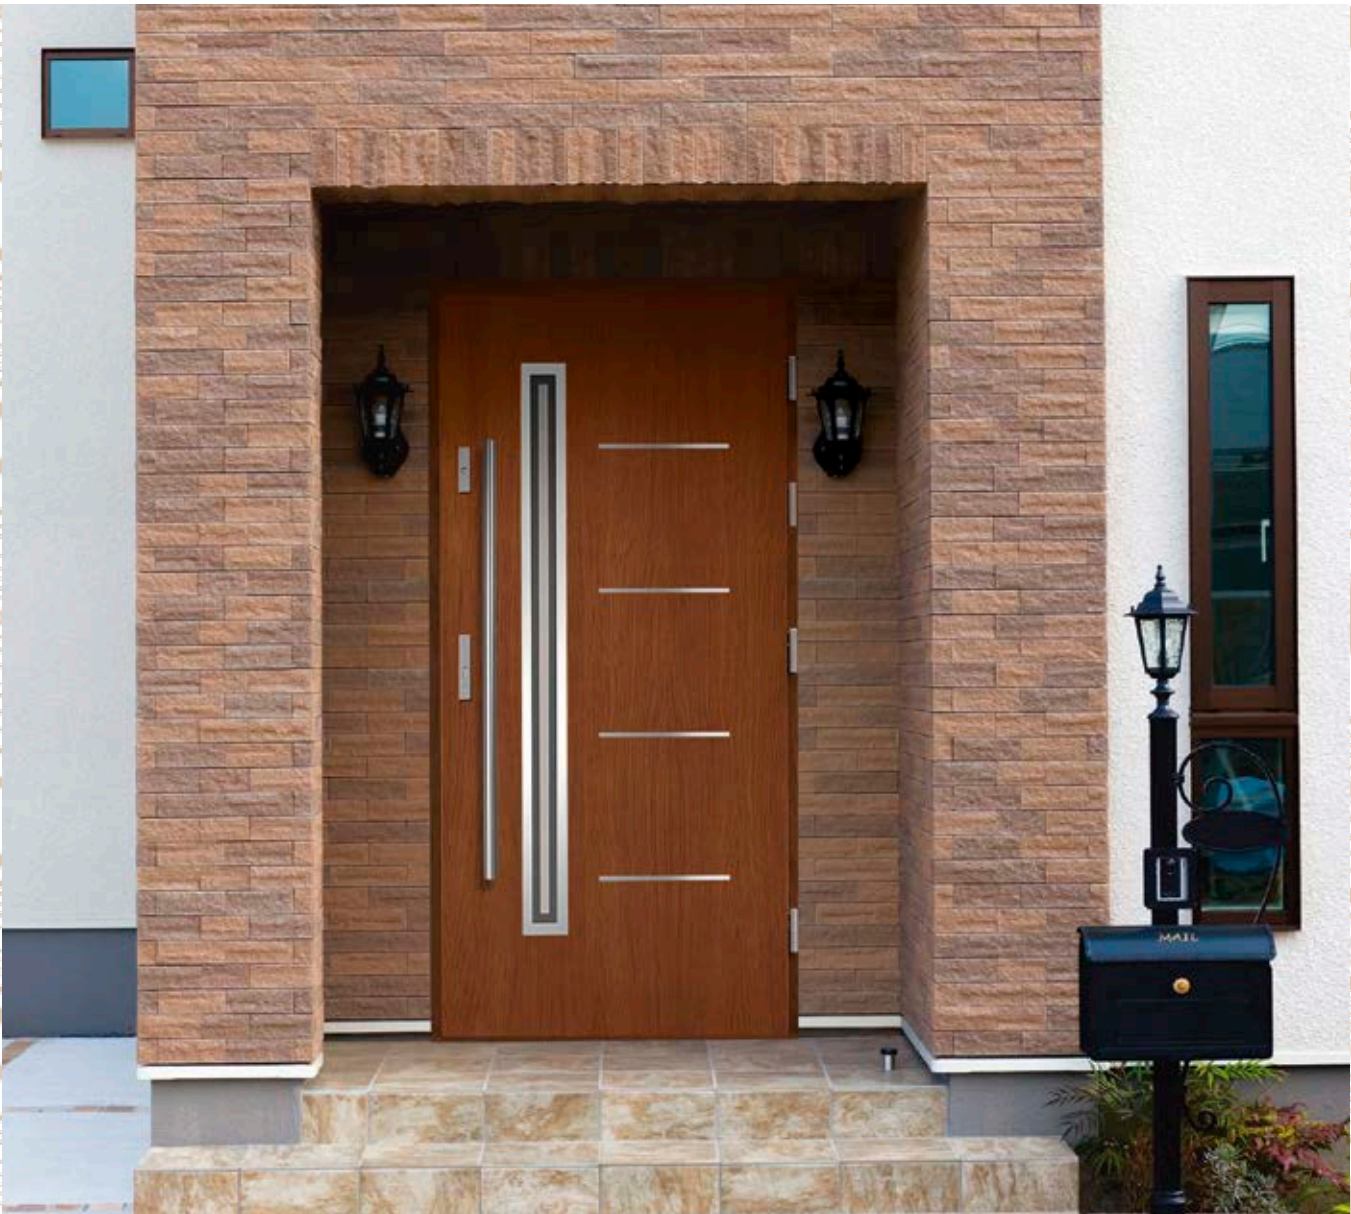

Opcjonalnie szyba nr 26 - dopłata 428 zł

DRZWI ZEWNĘTRZNE PŁASKIE
inox jednostronnie

Draco

Mare

	78	3250 zł		78	3450 zł
	88	3750 zł		88	3950 zł
sosna			dąb		

	78	3250 zł		78	3450 zł
	88	3750 zł		88	3950 zł
sosna			dąb		