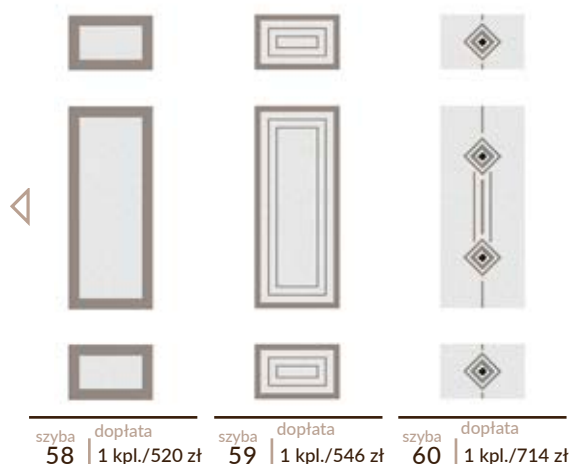

szyba	dopłata	szyba	dopłata	szyba	dopłata
55	1 kpl./506 zł	56	1 kpl./520 zł	57	1 kpl./572 zł

Risa

	78	3050 zł		78	3250 zł
	88	3550 zł		88	3750 zł
sosna			dąb		

Ogna

	78	3050 zł		78	3250 zł
	88	3550 zł		88	3750 zł
sosna			dąb		