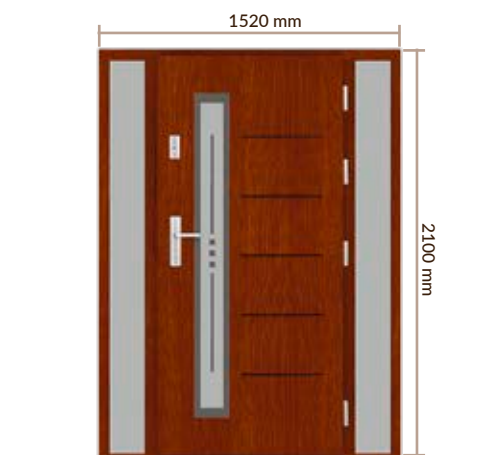

stała w ościeżnicy   światło przejścia 900 mm   stała w ościeżnicy
widok od zewnątrz

Proma