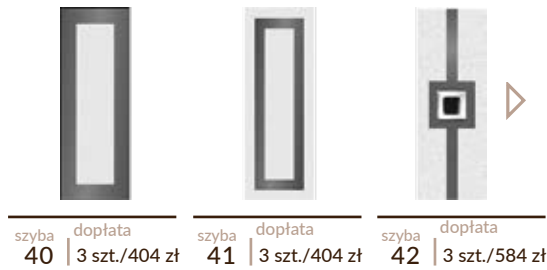

sosna

dąb

Montana

	78 3050 zł		78 3250 zł
	88 3550 zł		88 3750 zł

sosna

dąb

dostępna szyba: nr 39 - 428 zł

Cetus

	78	3050 zł		78	3250 zł
sosna	88	3550 zł	dąb	88	3750 zł

Avalon

	78	3050 zł		78	3250 zł
sosna	88	3550 zł	dąb	88	3750 zł

DRZWI ZEWNĘTRZNE PŁASKIE

Antaba Arco 03 w łuku

Asger

sosna	78	3050 zł	dąb	78	3250 zł
	88	3550 zł		88	3750 zł