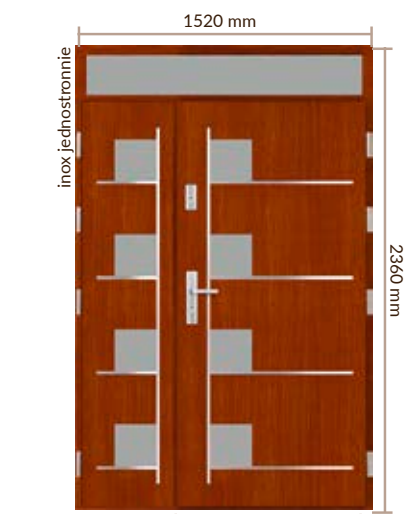

światło przejścia 900 mm

dostawka otwierana

widok od zewnątrz

Ceduna