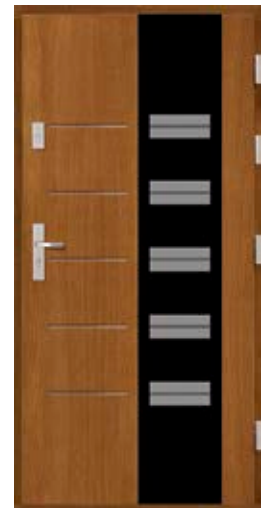

* lakobeł jednostronnie

Rust

	78 88	3600 zł 4100 zł		78 88	3800 zł 4300 zł
sosna			dąb