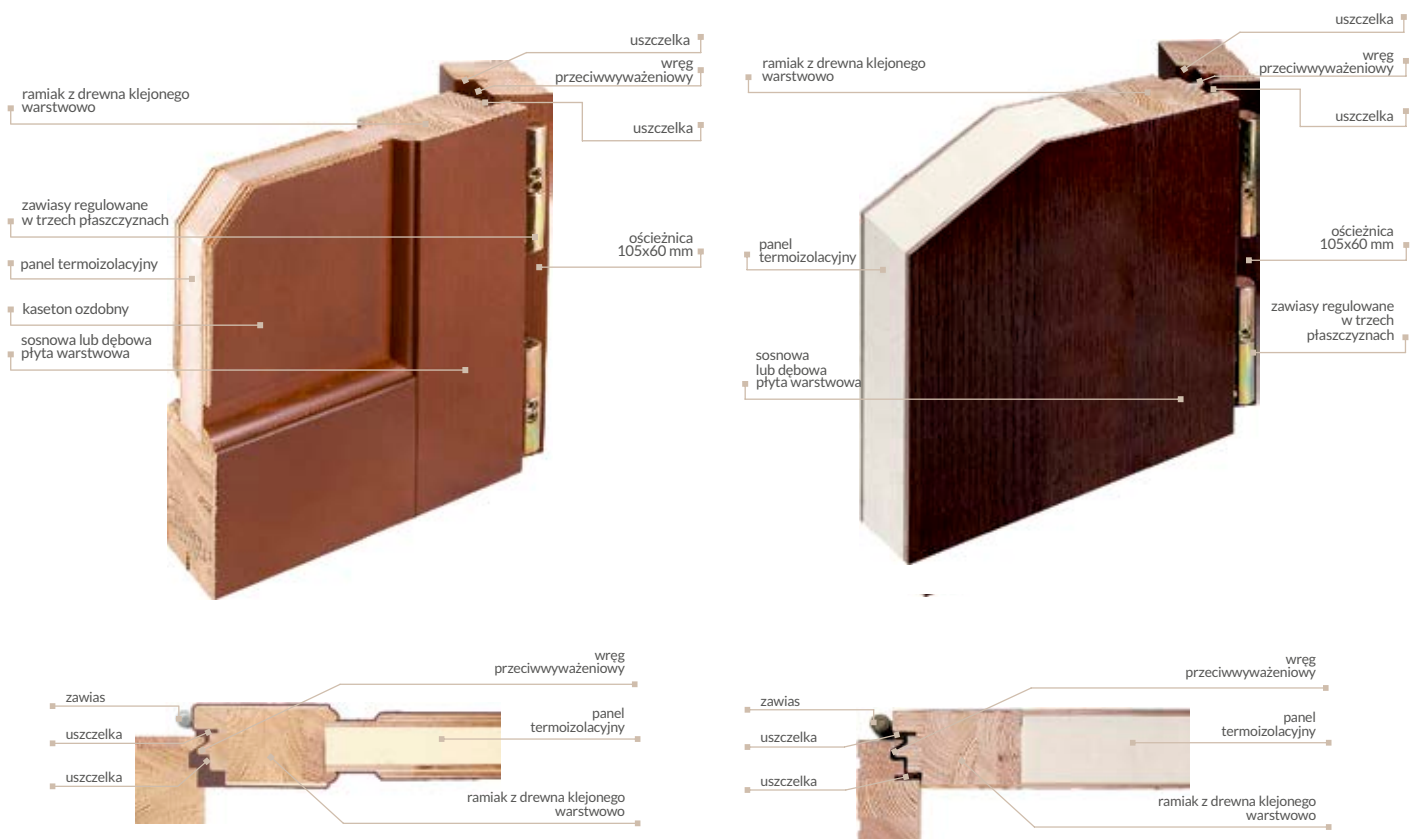

Wymiary:

Drzwi zewnętrzne dostępne są w wymiarach niestandardowych bez dopłat za nietypowy wymiar. Dopłata obejmuje wyłącznie drzwi: wyższe niż 212 cm i szersze niż 102 cm. Wykonujemy drzwi w wymiarach do szerokości 112 cm i wysokości 220 cm.

Wymiary wkładki:

Drzwi otwierane na zewnątrz: 50/60 gałka

Drzwi otwierane do wewnątrz: 60/50 gałka

Wyposażenie standard dla drzwi o grubości 88 mm:

- Skrzydło o grubości 88 mm o przenikalności cieplnej k 0,86 W/mkw (ramowo-płycinowe), k 0,78 W/mkw (płytowe)
- Zamek listwowy czteropunktowy - Metalplast
- Ościeżnica stała 105 mm × 60 mm
- Uszczelka w skrzydle i ościeżnicy
- Pakiet szybowy zespolony z szybą płaską reflex lub lakomat
- Cztery zawiasy regulowane w trzech płaszczyznach
- Nakładki na zawiasy
- Próg drewniany z listwami aluminiowymi lub próg aluminiowy
- Wręg antywyważeniowy

Drzwi zewnętrzne, otwierane na zewnątrz, muszą być osłonięte poprzez montaż zadaszeń i ewentualnie osłon bocznych.

Drzwi zewnętrzne, otwierane do wewnątrz, muszą być całkowicie osłonięte gankami, czy inną obudową lub montowane w podcieniach.