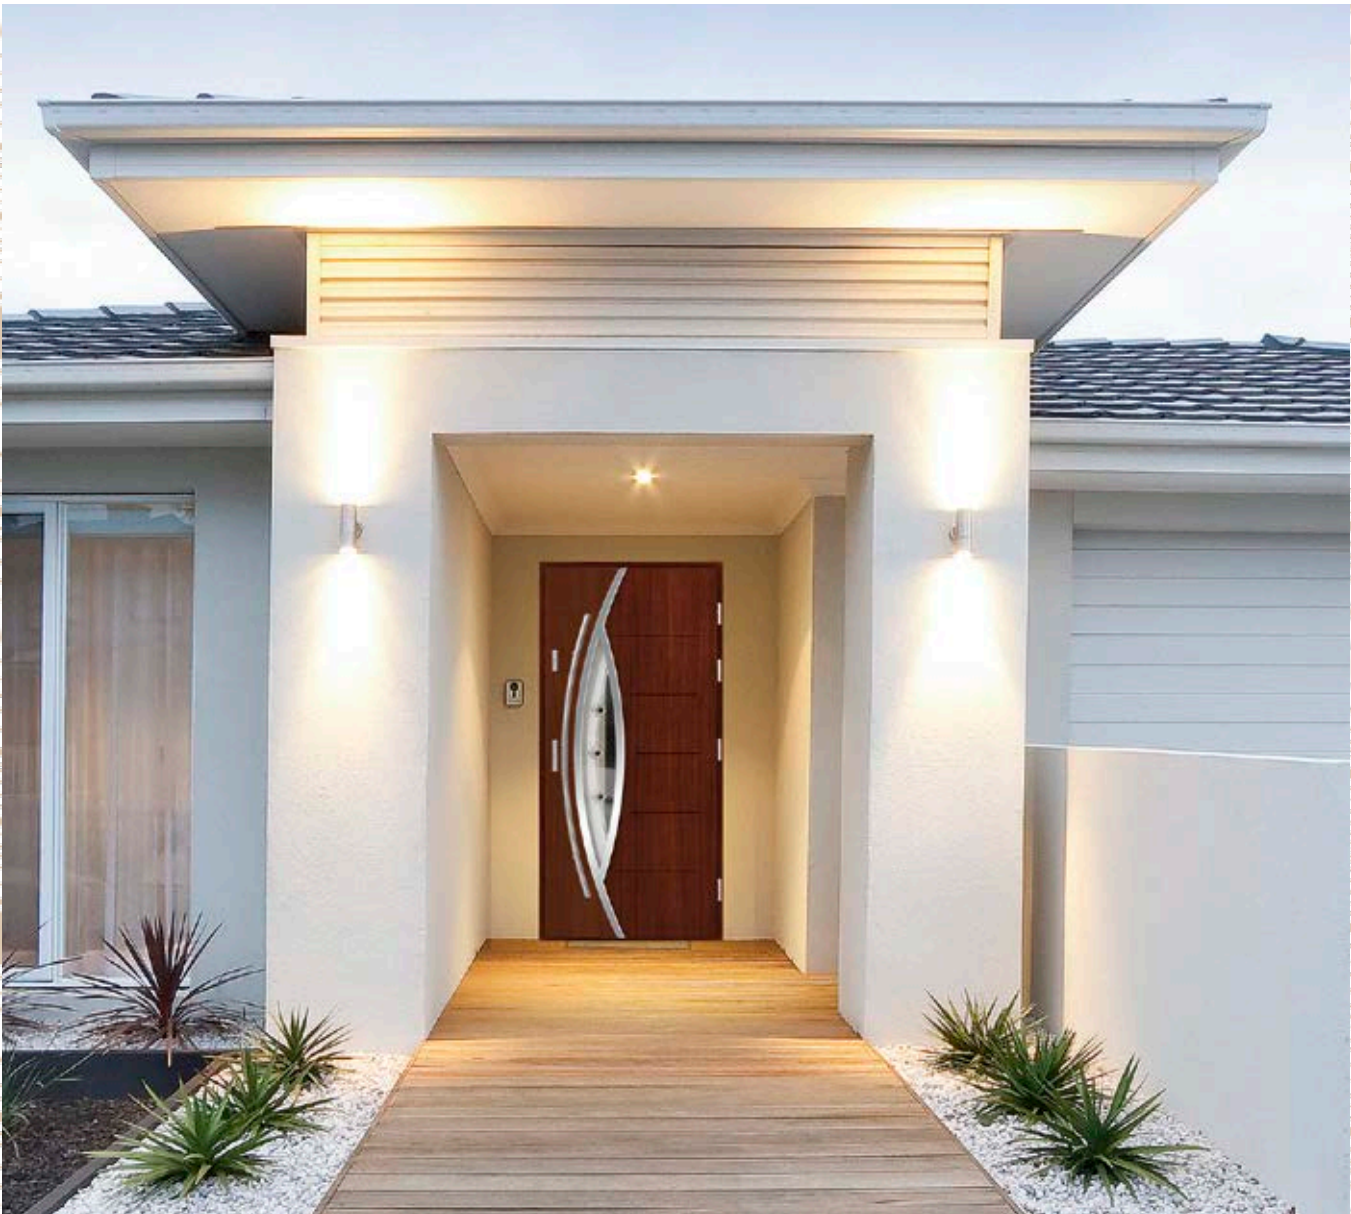

DRZWI ZEWNĘTRZNE PŁASKIE
inox jednostronnie

Minor

	78	3250 zł		78	3450 zł
	88	3750 zł		88	3950 zł
sosna					dąb

szyba 11 dopłata 1 szt./494 zł

szyba 12 dopłata 1 szt./468 zł

szyba 13 dopłata 1 szt./428 zł

Agle

	78	3250 zł		78	3450 zł
	88	3750 zł		88	3950 zł
sosna					dąb

Opcjonalnie szyba nr 14 - dopłata 746 zł

Uno

	78	3250 zł		78	3450 zł
	88	3750 zł		88	3950 zł

sosna

dąb

Opcjonalnie szyba nr 15 - dopłata 440 zł

Mangala