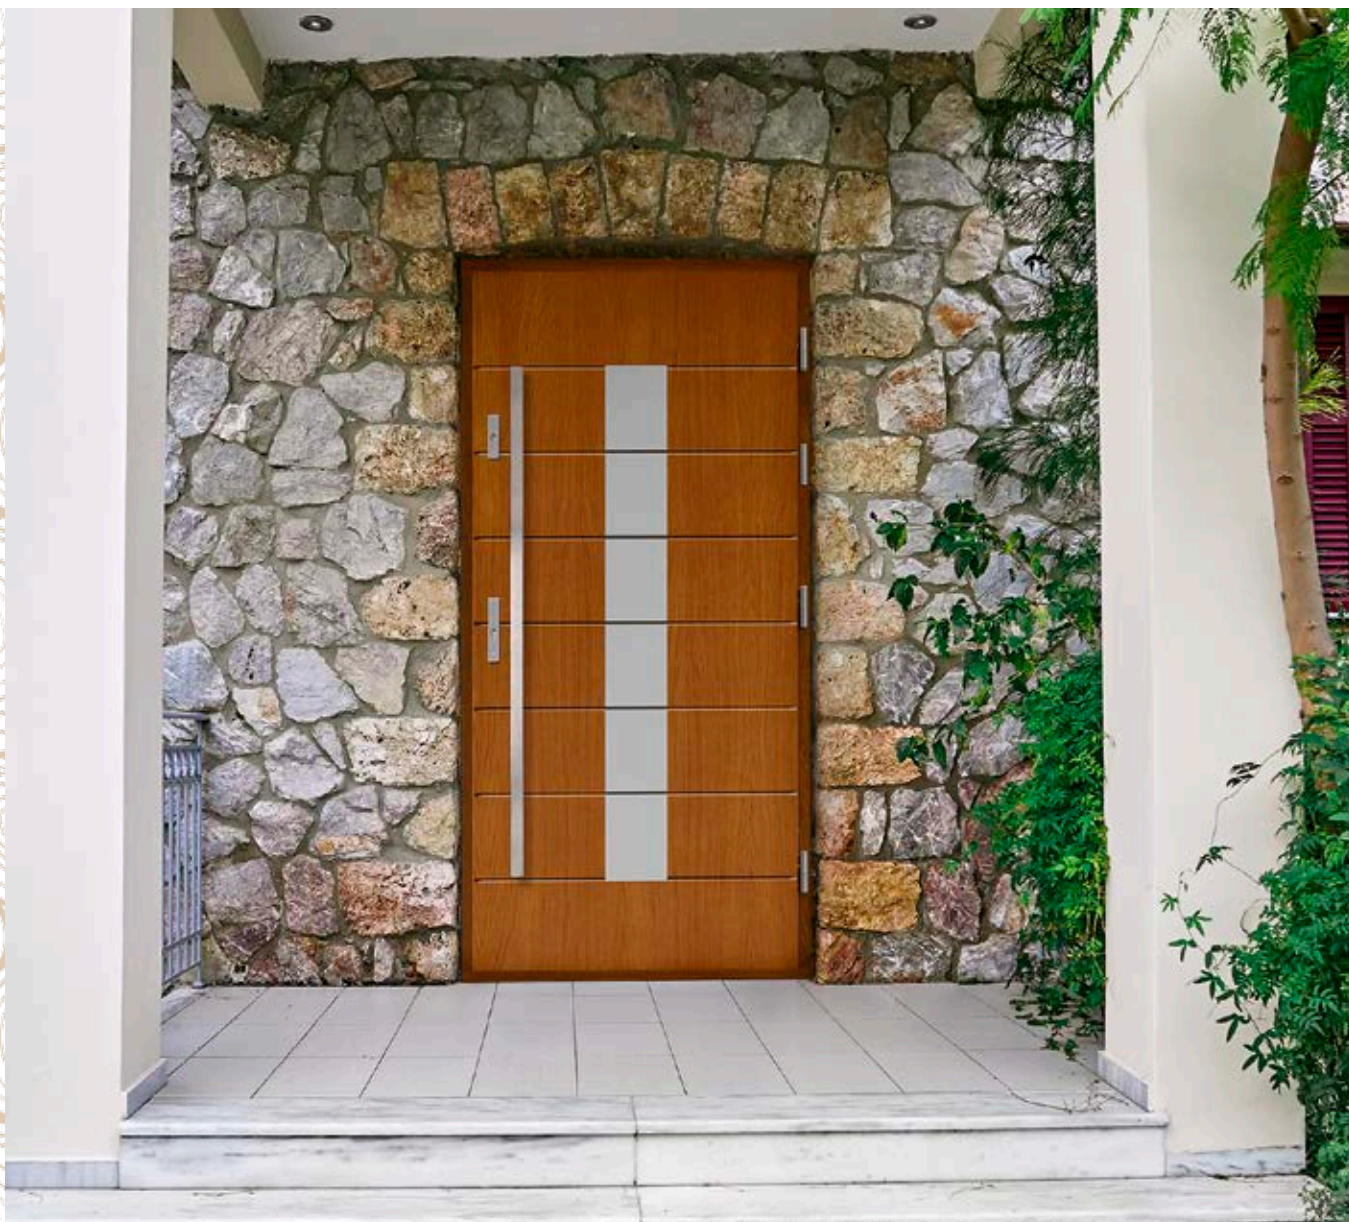

Opcjonalnie szyba nr 73 - dopłata za komplet 4 szt. 520 zł

Salado

	78	3050 zł		78	3250 zł
	88	3550 zł		88	3750 zł
sosna			dąb		

Karuto

	78	2900 zł		78	3100 zł
	88	3400 zł		88	3600 zł
sosna			dąb		

Batumi

	78	3050 zł		78	3250 zł
	88	3550 zł		88	3750 zł
sosna			dąb		