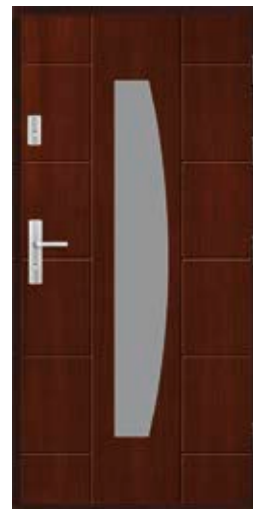

Almelo

	78	3050 zł		78	3250 zł
	88	3550 zł		88	3750 zł
sosna			dąb