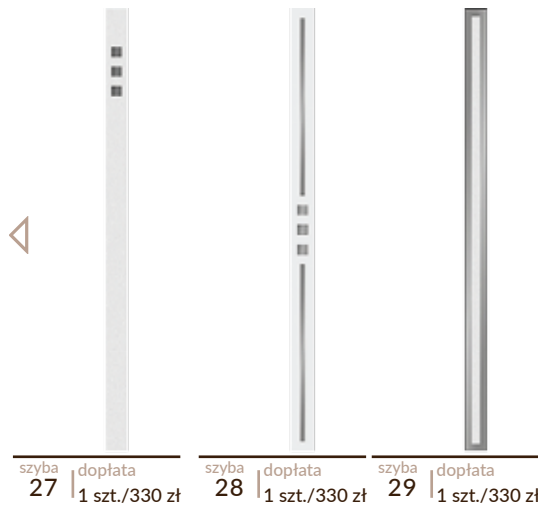

Mare

	78	3250 zł		78	3450 zł
	88	3750 zł		88	3950 zł
sosna			dąb		

	78	3250 zł		78	3450 zł
	88	3750 zł		88	3950 zł
sosna			dąb