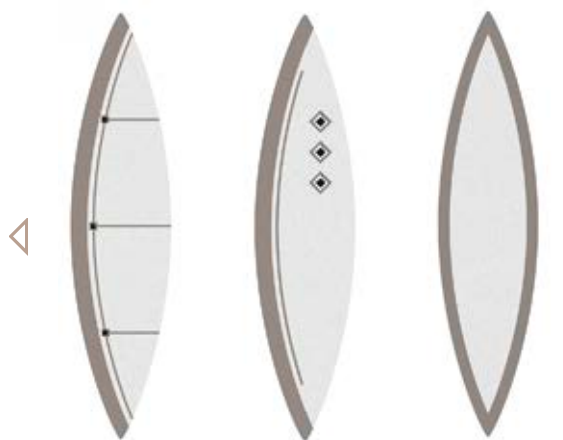

szyba	dopłata	szyba	dopłata	szyba	dopłata
74	1 kpl./616 zł	75	1 kpl./616 zł	76	1 kpl./531 zł