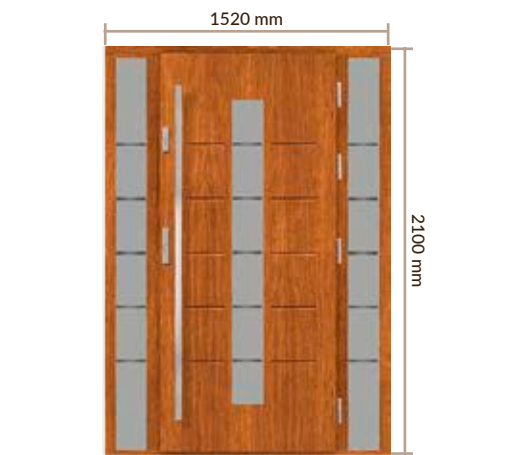

stała w ościeżnicy   światło przejścia 900 mm   stała w ościeżnicy
widok od zewnątrz

Hydra