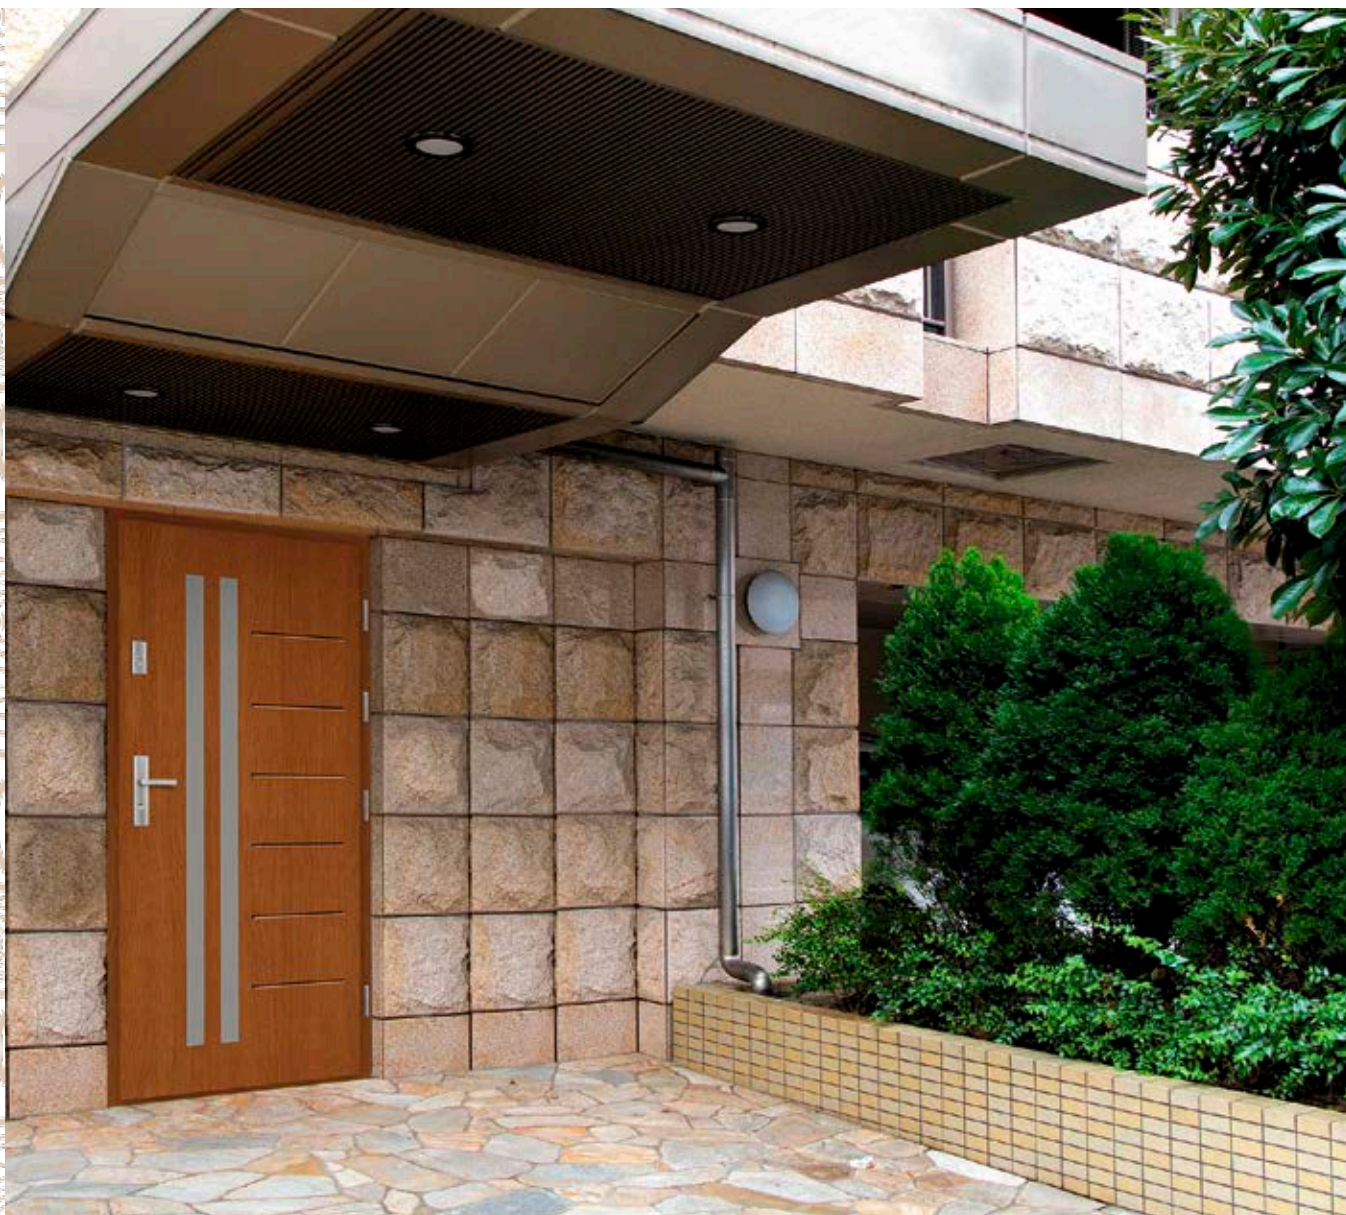

Auriga

	78	3050 zł		78	3250 zł
	88	3550 zł		88	3750 zł
sosna			dąb		

szyba	dopłata	szyba	dopłata	szyba	dopłata
70	1 szt./428 zł	71	1 szt./546 zł	72	1 szt./428 zł

Impact

	78	3050 zł		78	3250 zł
	88	3550 zł		88	3750 zł
sosna			dąb		