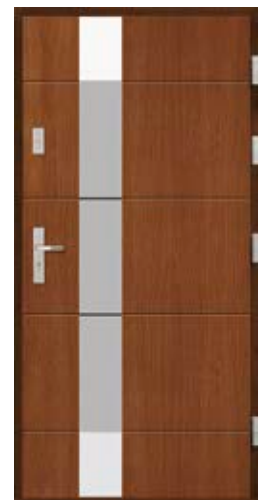

DRZWI ZEWNĘTRZNE PŁASKIE
inox jednostronnie

Minor

	78	3250 zł		78	3450 zł
	88	3750 zł		88	3950 zł
sosna					dąb

szyba 11 dopłata 1 szt./494 zł

szyba 12 dopłata 1 szt./468 zł

szyba 13 dopłata 1 szt./428 zł

Agle