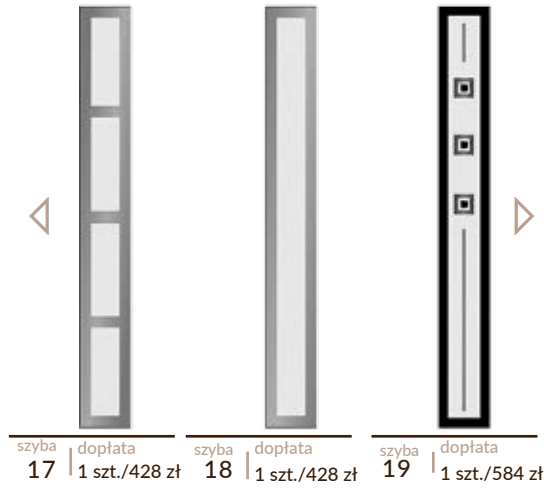

DRZWI ZEWNĘTRZNE PŁASKIE inox jednostronnie

Ignes

sosna	78	3250 zł	dąb	78	3450 zł
	88	3750 zł		88	3950 zł

Platino

sosna	78	3250 zł	dąb	78	3450 zł
	88	3750 zł		88	3950 zł