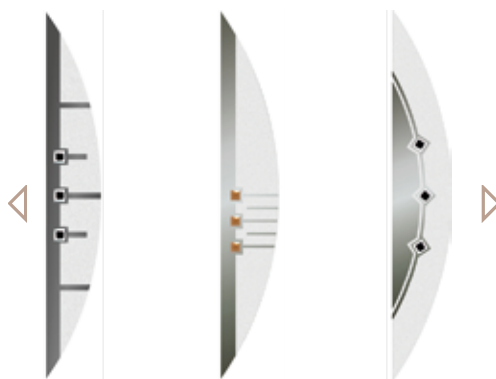

szyba 111	dopłata za szybę 1 szt./572 zł	szyba 112	dopłata za szybę 1 szt./506 zł	szyba 113	dopłata za szybę 1 szt./572 zł