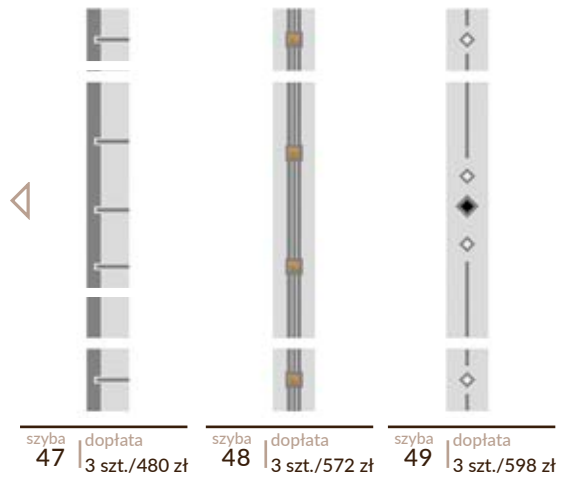

szyba	dopłata	szyba	dopłata	szyba	dopłata
43	2 szt./442 zł	44	2 szt./520 zł	45	2 szt./442 zł

Opcjonalnie szyba nr 46 - dopłata 520 zł

Ajtra

sosna	78	3050 zł	dąb	78	3250 zł
	88	3550 zł		88	3750 zł

Anga

sosna	78	3050 zł	dąb	78	3250 zł
	88	3550 zł		88	3750 zł