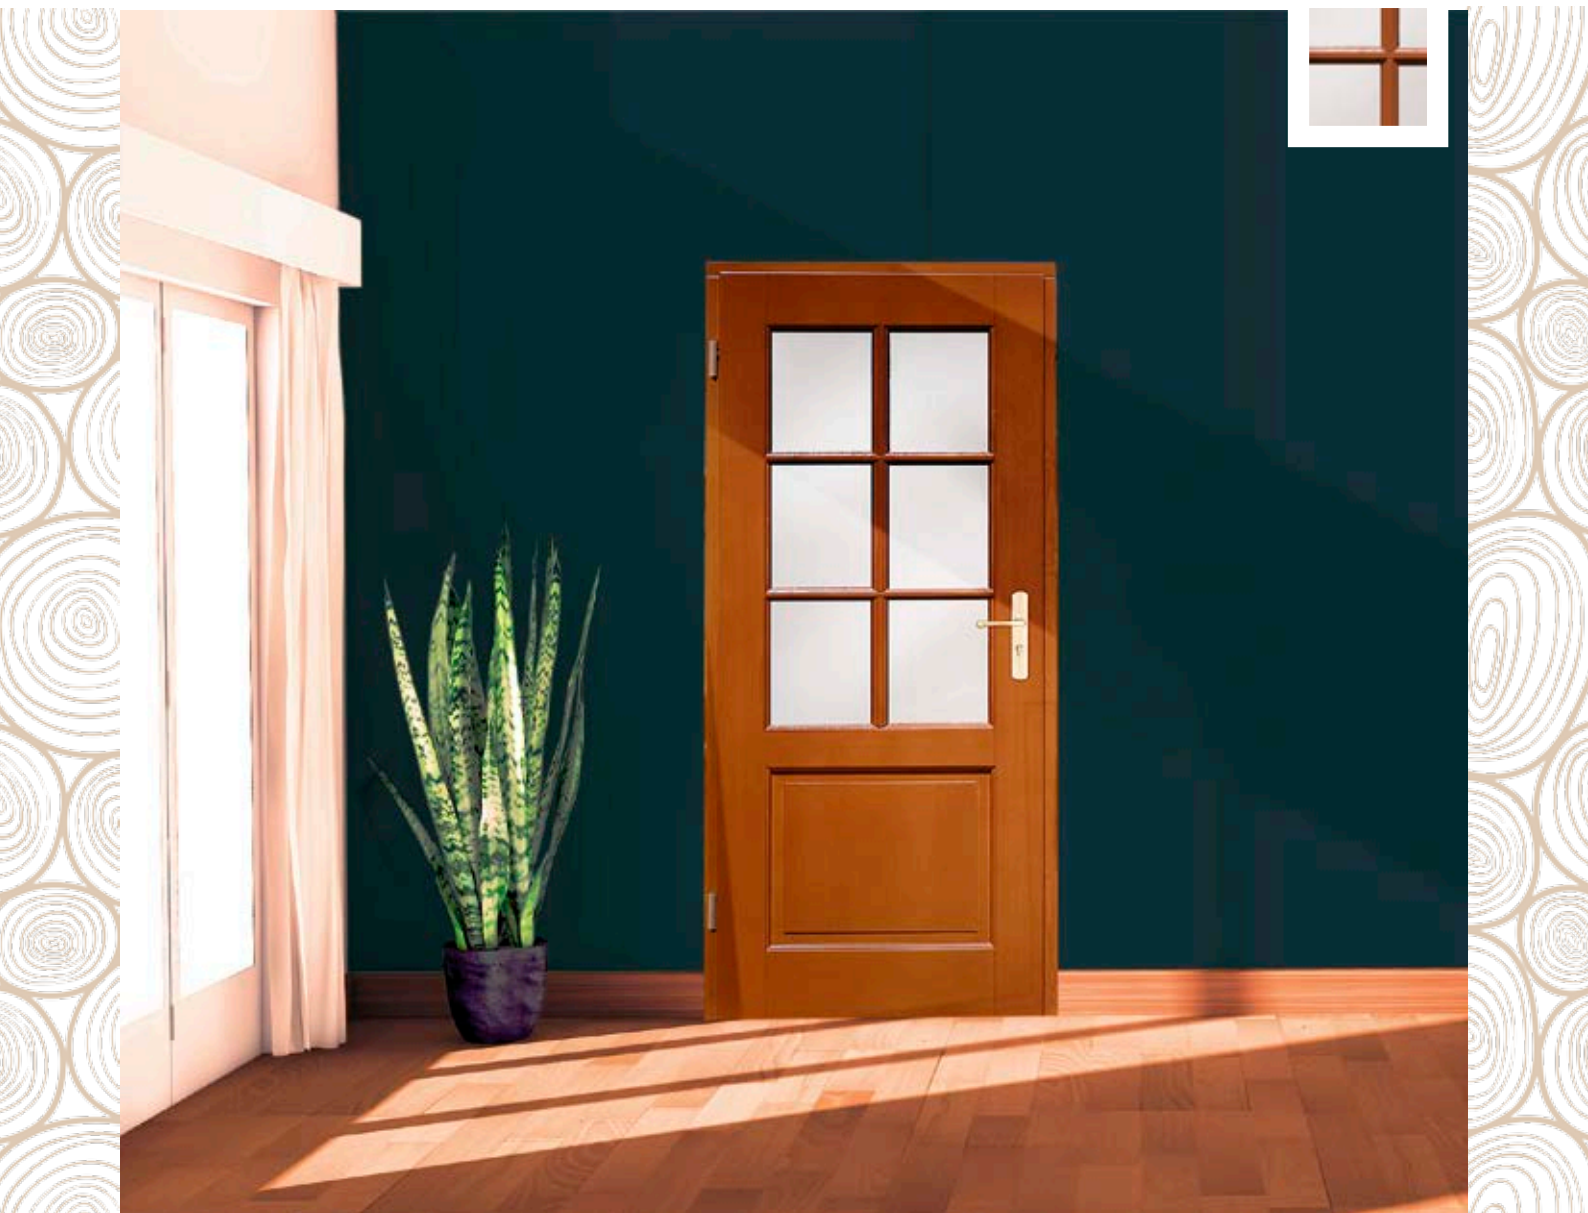

Civis

	przylgowe 40 1300 zł		przylgowe 40 1500 zł
	bezprzylgowe 40 1500 zł		bezprzylgowe 40 1700 zł