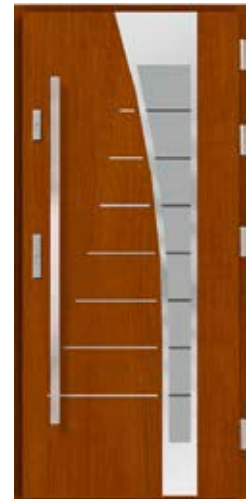

Mora

sosna	78	3250 zł	dąb	78	3450 zł
	88	3750 zł		88	3950 zł

szyba 1 dopłata 1 szt./376 zł

szyba 2 dopłata 1 szt./506 zł

szyba 3 dopłata 1 szt./572 zł

Doka

sosna	78	3250 zł	dąb	78	3450 zł
	88	3750 zł		88	3950 zł