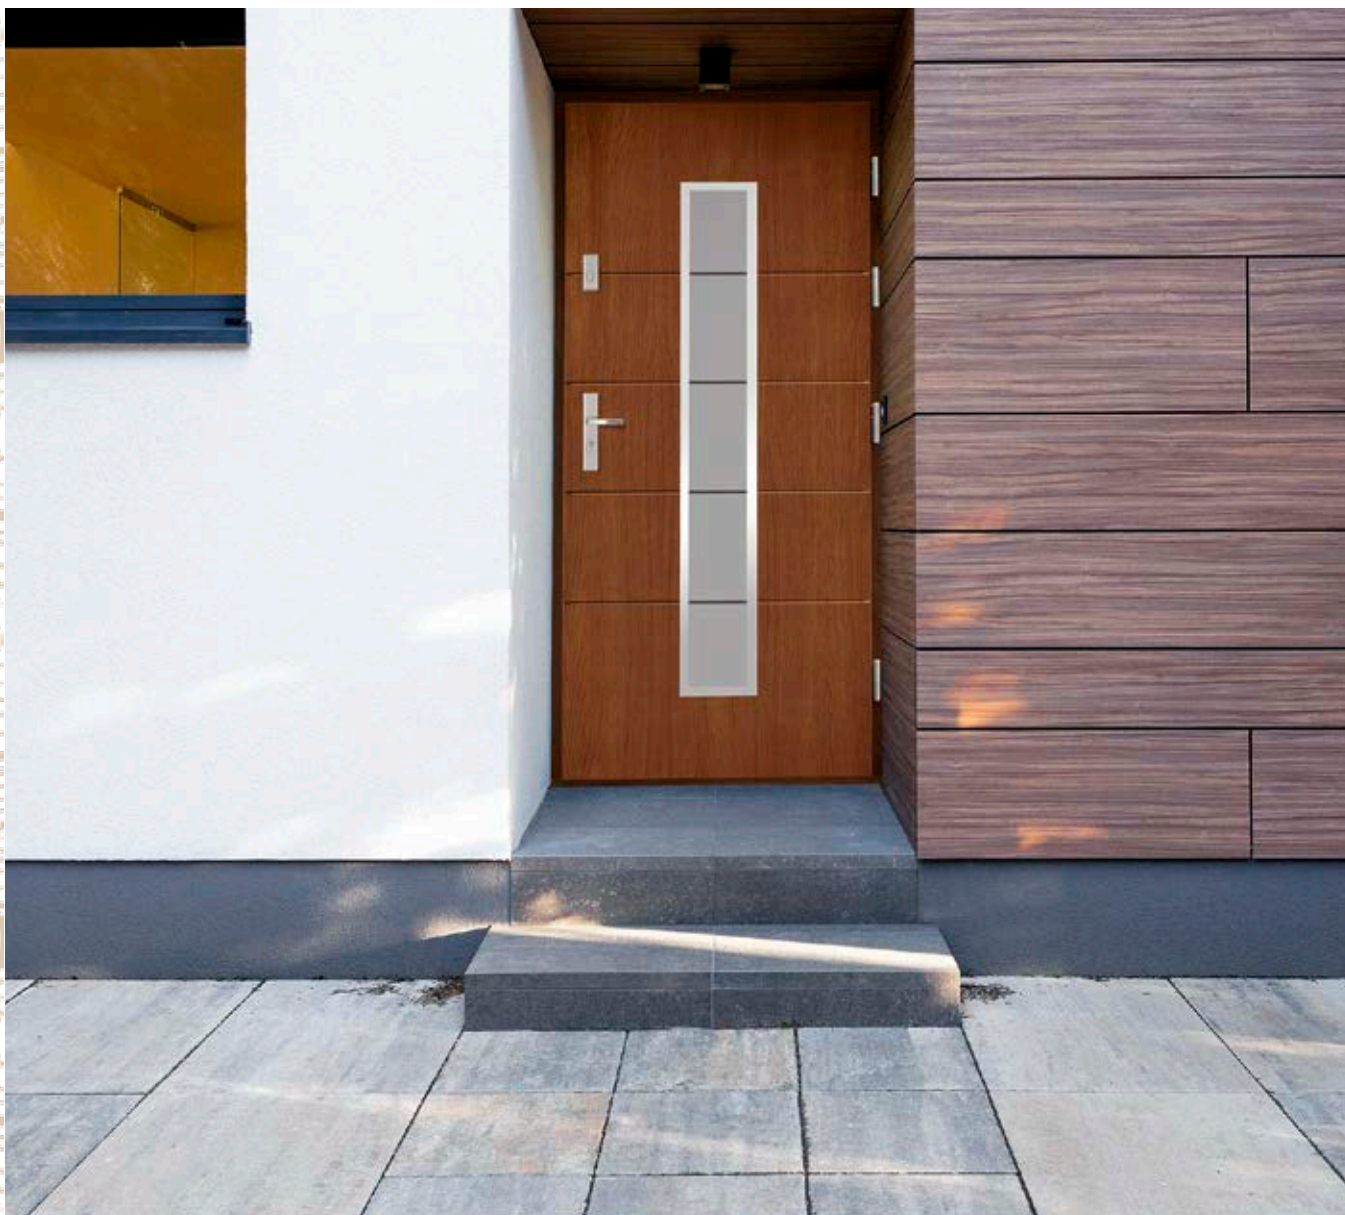

Melbu

sosna	78	3250 zł	dąb	78	3450 zł
	88	3750 zł		88	3950 zł

Satina

sosna	78	3250 zł	dąb	78	3450 zł
	88	3750 zł		88	3950 zł

Gemini

sosna	78	3250 zł	dąb	78	3450 zł
	88	3750 zł		88	3950 zł

Senja

sosna	78	3250 zł	dąb	78	3450 zł
	88	3750 zł		88	3950 zł