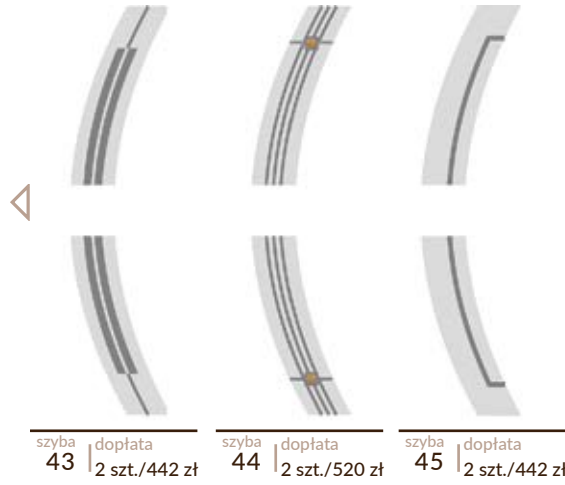

	78	3050 zł		78	3250 zł
sosna	88	3550 zł	dąb	88	3750 zł

Avalon

	78	3050 zł		78	3250 zł
sosna	88	3550 zł	dąb	88	3750 zł

DRZWI ZEWNĘTRZNE PŁASKIE

Antaba Arco 03 w łuku

Asger

sosna	78	3050 zł	dąb	78	3250 zł
	88	3550 zł		88	3750 zł

szyba	dopłata	szyba	dopłata	szyba	dopłata
43	2 szt./442 zł	44	2 szt./520 zł	45	2 szt./442 zł

Opcjonalnie szyba nr 46 - dopłata 520 zł

Ajtra

sosna	78	3050 zł	dąb	78	3250 zł
	88	3550 zł		88	3750 zł

Anga

sosna	78	3050 zł	dąb	78	3250 zł
	88	3550 zł		88	3750 zł