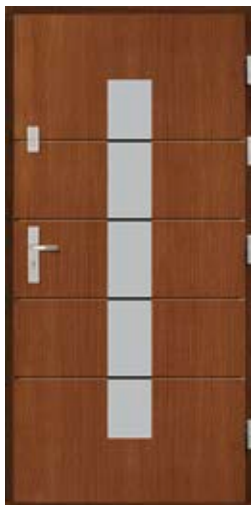

Opcjonalnie szyba nr 79 - dopłata 428 zł

Digna

	78	3050 zł		78	3250 zł
	88	3550 zł		88	3750 zł
sosna			dąb