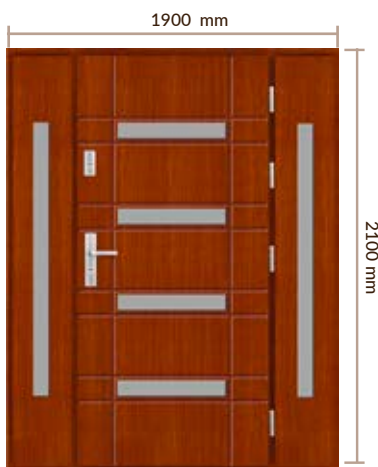

DRZWI ZEWNĘTRZNE DWUSKRZYDŁOWE PŁASKIE

DRZWI ZEWNĘTRZNE DWUSKRZYDŁOWE PŁASKIE

światło przejścia 900 mm

imitacja skrzydła

imitacja skrzydła

widok od zewnątrz

Finke

światło przejścia 900 mm