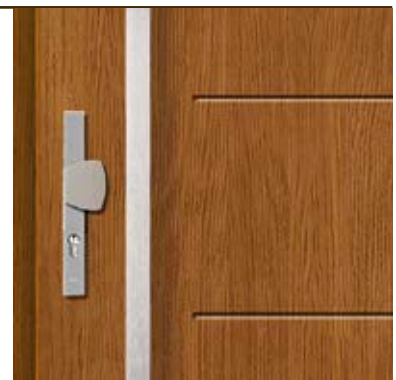

Akcesoria do drzwi - Antaby

drzwi zewnętrzne

Arco 01
okrągła

Arco 01
prostokąt

Antaby dostępne są w kolorach inox i czarny szlif

Antaby dostępne w długościach: 80, 100, 120, 150, 170 cm

Antaba z funkcją przycisku (opcjonalnie)

Opcja 1 - Antaba + Elektrozaczep + Okucie Solo

Opcja 2 - Antaba + Zaczep regulowany + Klamko-Gałka Slim

Zaczep regulowany