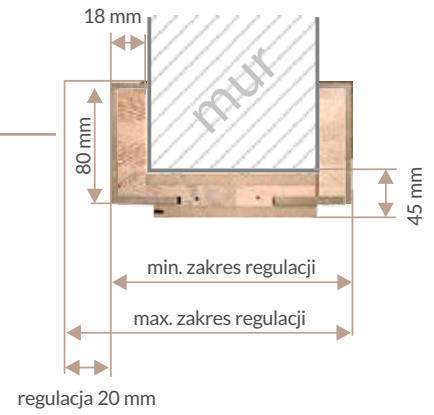

Ościeżnica regulowana

Do drzwi bezprzylgowych stosujemy wyłącznie klamki na szyldzie dzielonym.