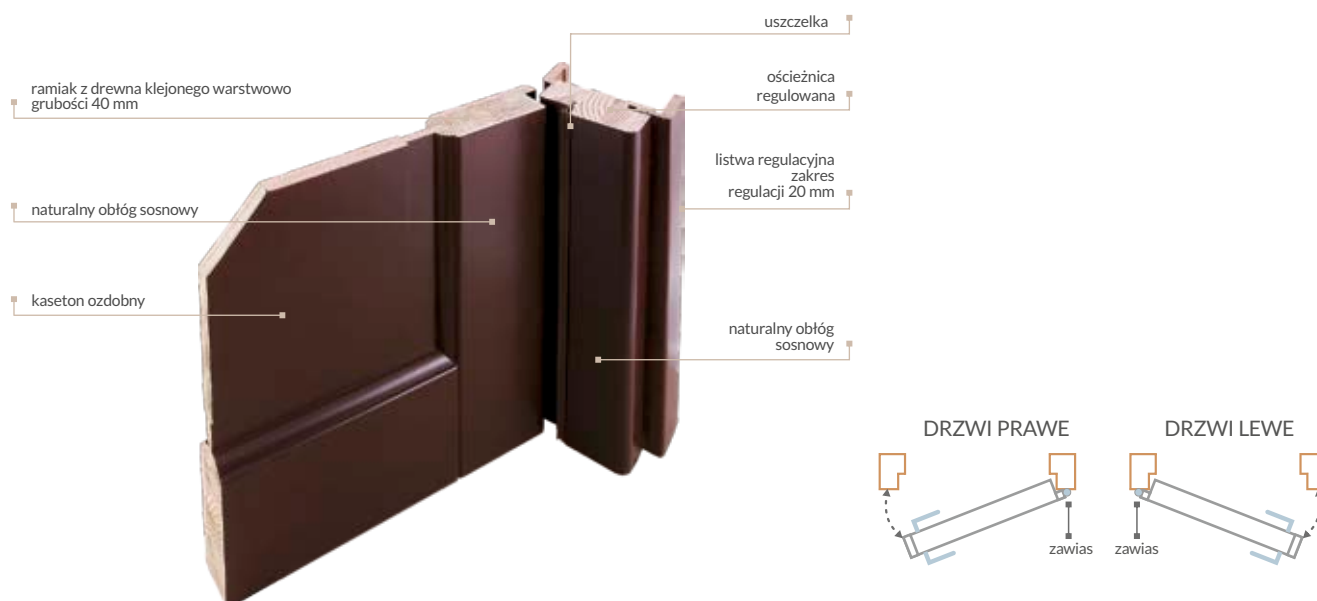

Konstrukcja drzwi wewnętrznych ramowo-płycinowych przylgowych, bezprzylgowych 40 mm:

Drzwi wewnętrzne ramowo-płycinowe przylgowe, bezprzylgowe o grubości 40 mm wykonane są z drewna sosnowego klejonego warstwowo i naprzemiennie, oklejane sklejką sosnową lub dębową.

Wykończenie

Lakierowanie system czteropowłokowy przy użyciu metody hydrodynamicznej farbami transparentnymi w 12 kolorach lub kolorami z palety RAL.

Szklenie

Szyba klejona bezpieczna mleczna/przeźroczysta

Wymiary

Drzwi dostępne są w wymiarach niestandardowych bez dopłat za nietypowy wymiar, Dopłata obejmuje wyłącznie drzwi: wyższe niż 210 cm i szersze niż 92 cm.

Wymiary wkładki

31/36

Wyposażenie standard dla drzwi przylgowych o grubości 40 mm

- Skrzydło o grubości 40 mm
- Ościeżnica stała 105 mm x 60 mm
- Uszczelka na obwodzie ościeżnicy
- Szyba klejona bezpieczna mleczna/przeźroczysta
- Jeden zamek (klucz, wkładka, wc)
- Dwa zawiasy regulowane w trzech płaszczyznach
- Nakładki na zawiasy

Wyposażenie standard dla drzwi bezprzylgowych o grubości 40 mm

- Skrzydło o grubości 40 mm
- Ościeżnica stała 105 mm x 45 mm
- Uszczelka na obwodzie ościeżnicy
- Szyba klejona bezpieczna mleczna/przeźroczysta
- Jeden zamek magnetyczny (klucz, wkładka, wc)
- Trzy chowane zawiasy