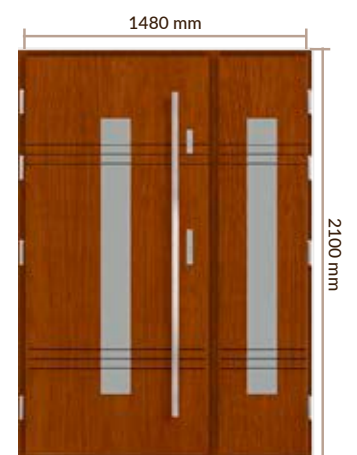

imitacja skrzydła

dostawka otwierana

widok od zewnątrz

Wilton

światło przejścia 900 mm

dostawka otwierana

widok od zewnątrz

Ceduna