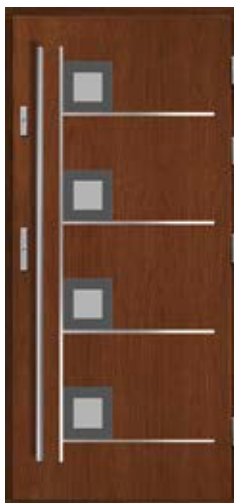

Gemini

sosna	78	3250 zł	dąb	78	3450 zł
	88	3750 zł		88	3950 zł