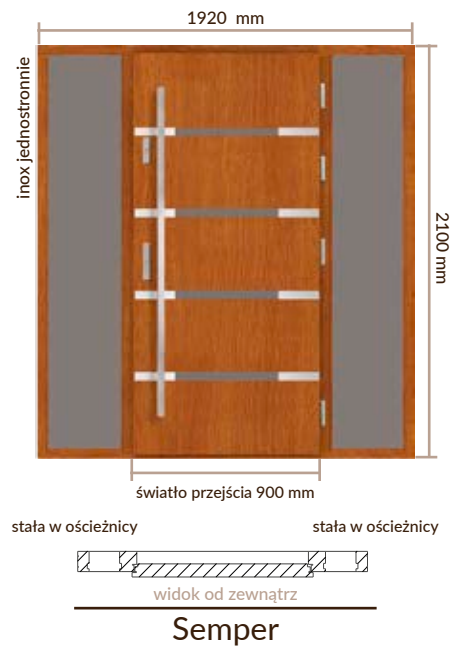

DRZWI ZEWNĘTRZNE DWUSKRZYDŁOWE PŁASKIE