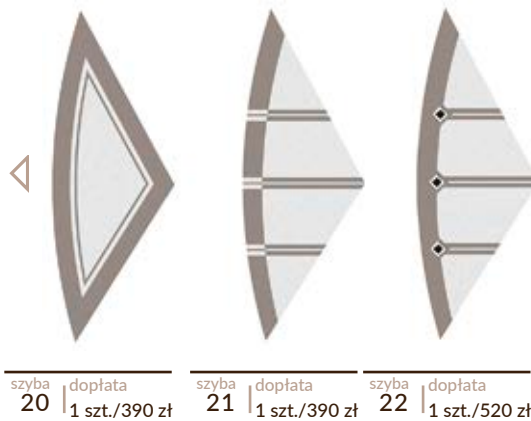

DRZWI ZEWNĘTRZNE PŁASKIE inox jednostronnie

Ignes

sosna	78	3250 zł	dąb	78	3450 zł
	88	3750 zł		88	3950 zł

Platino

sosna	78	3250 zł	dąb	78	3450 zł
	88	3750 zł		88	3950 zł

Opcjonalnie szyby nr 17, 18 - dopłata 428 zł, nr 19 - 584 zł

Melbu

sosna	78	3250 zł	dąb	78	3450 zł
	88	3750 zł		88	3950 zł

Satina

sosna	78	3250 zł	dąb	78	3450 zł
	88	3750 zł		88	3950 zł

Gemini

sosna	78	3250 zł	dąb	78	3450 zł
	88	3750 zł		88	3950 zł

Senja

sosna	78	3250 zł	dąb	78	3450 zł
	88	3750 zł		88	3950 zł