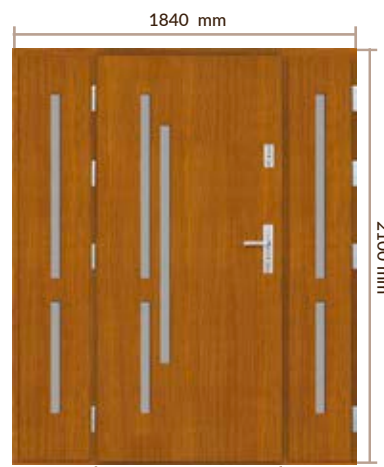

DRZWI ZEWNĘTRZNE DWUSKRZYDŁOWE PŁASKIE

DRZWI ZEWNĘTRZNE DWUSKRZYDŁOWE PŁASKIE

światło przejścia 900 mm

imitacja skrzydła

imitacja skrzydła

widok od zewnątrz

Finke

światło przejścia 900 mm