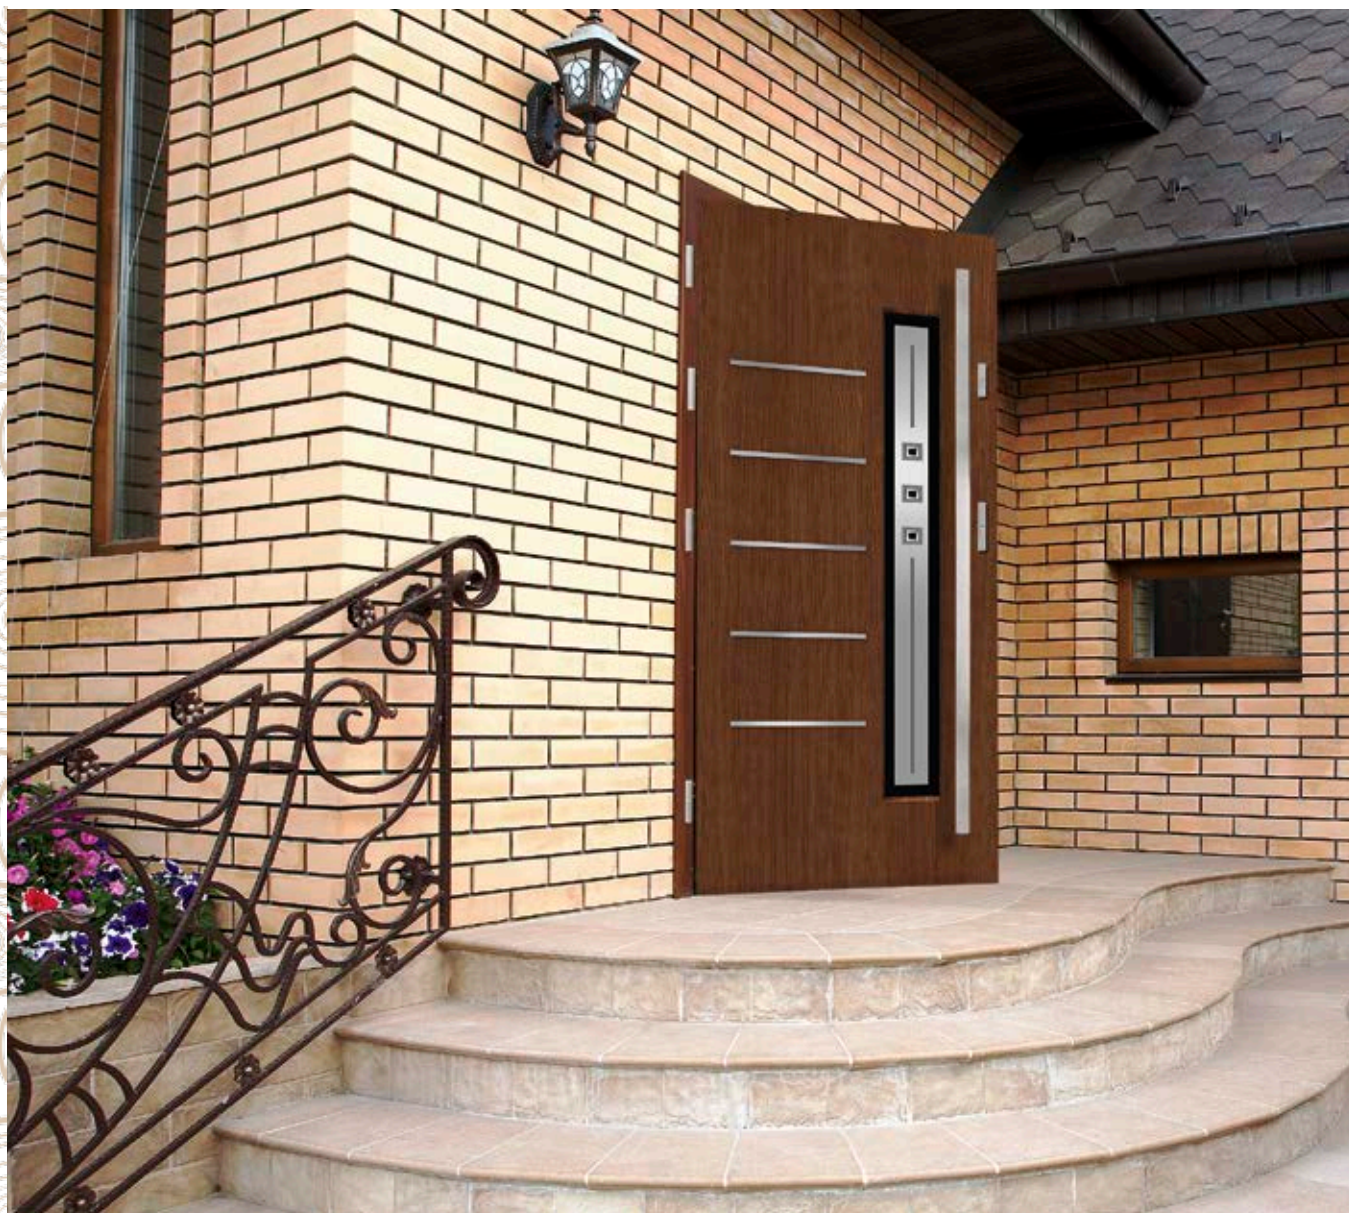

DRZWI ZEWNĘTRZNE

Drzwi zewnętrzne są wizytówką naszego domu. Mają za zadanie zapewnić bezpieczeństwo, a także izolować domowe zacisze od warunków atmosferycznych.

Specjalnie wzmocniona struktura i wysoka jakość drewna to niezawodność na długie lata.