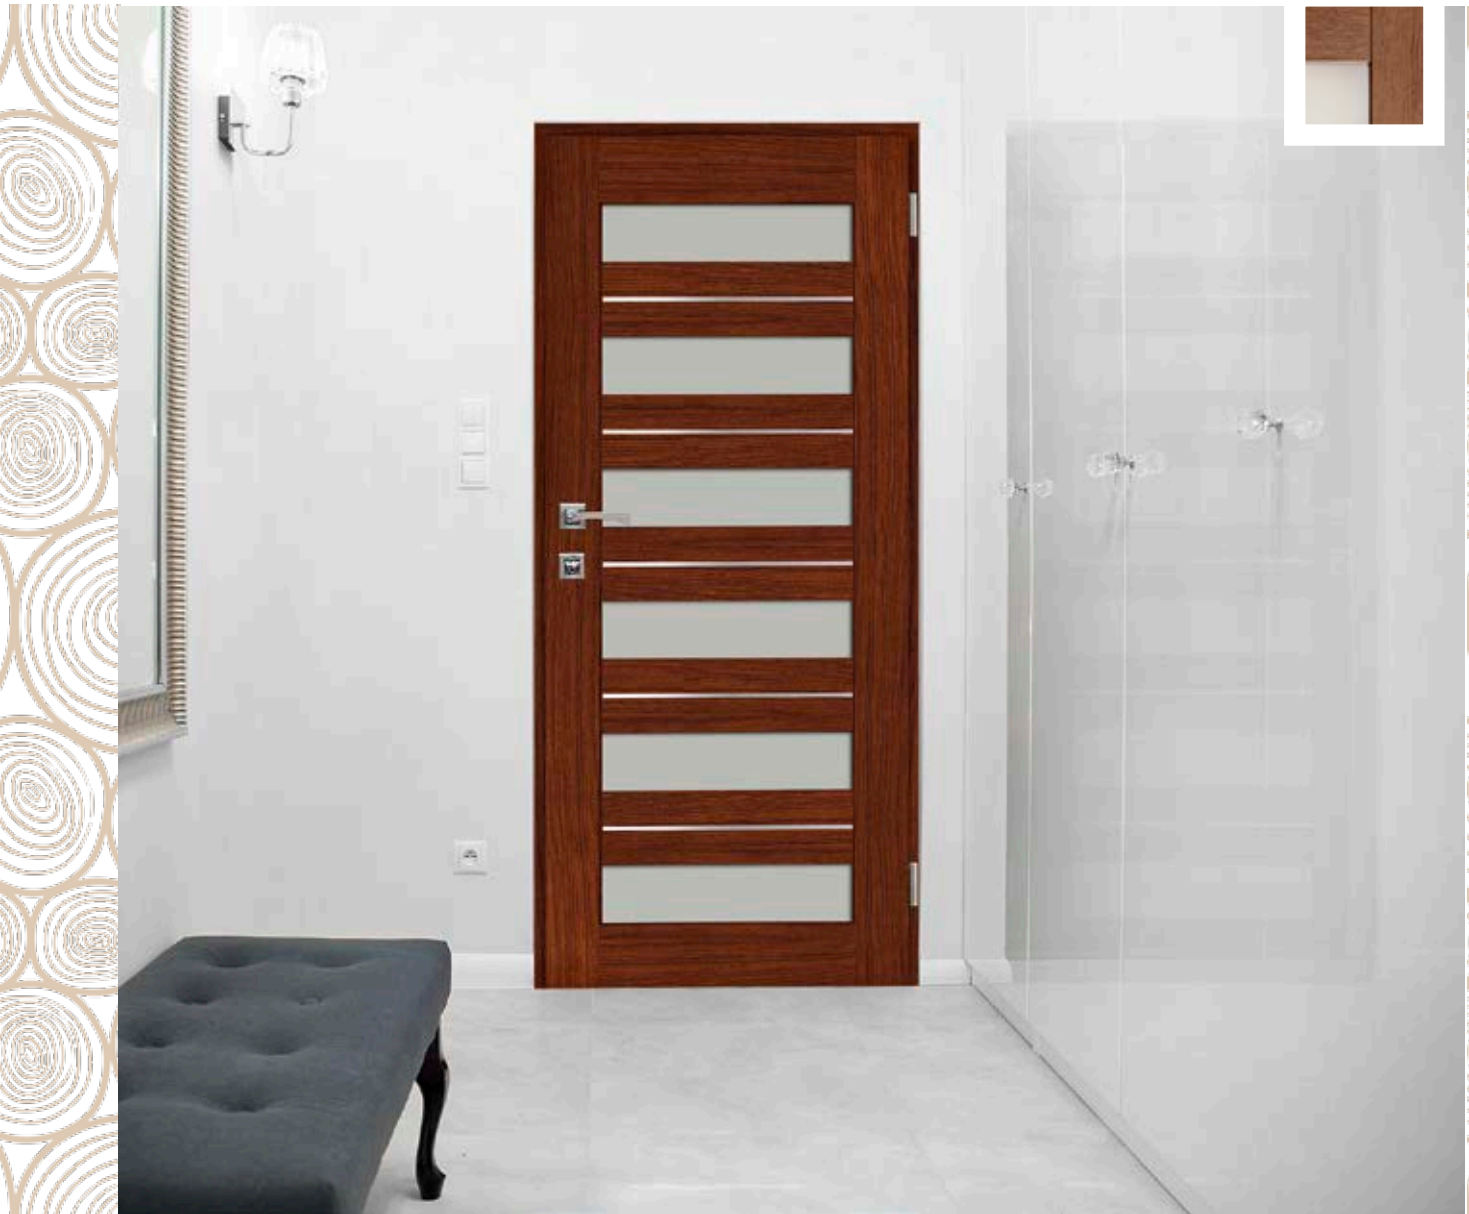

Kanam IV

przylgowe
40 1500 zł
bezprzylgowe
40 1700 zł

przylgowe
40 1700 zł
bezprzylgowe
40 1900 zł

DRZWI WEWNĘTRZNE
wykończenie proste

inox dwustronnie

Munnar

Munnar I

Munnar II