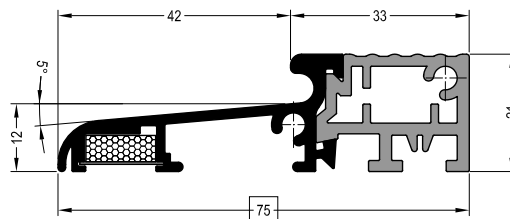

opaska płaska 60 mm

Próg drewniany

próg drewniany 3 cm
z listwami aluminiowymi
*kolor opcjonany - patyna, nikiel

Wizjer

patyna, nikiel

Próg aluminiowy

wkładka termiczna pod próg aluminiowy

Akcesoria do drzwi - Klamki