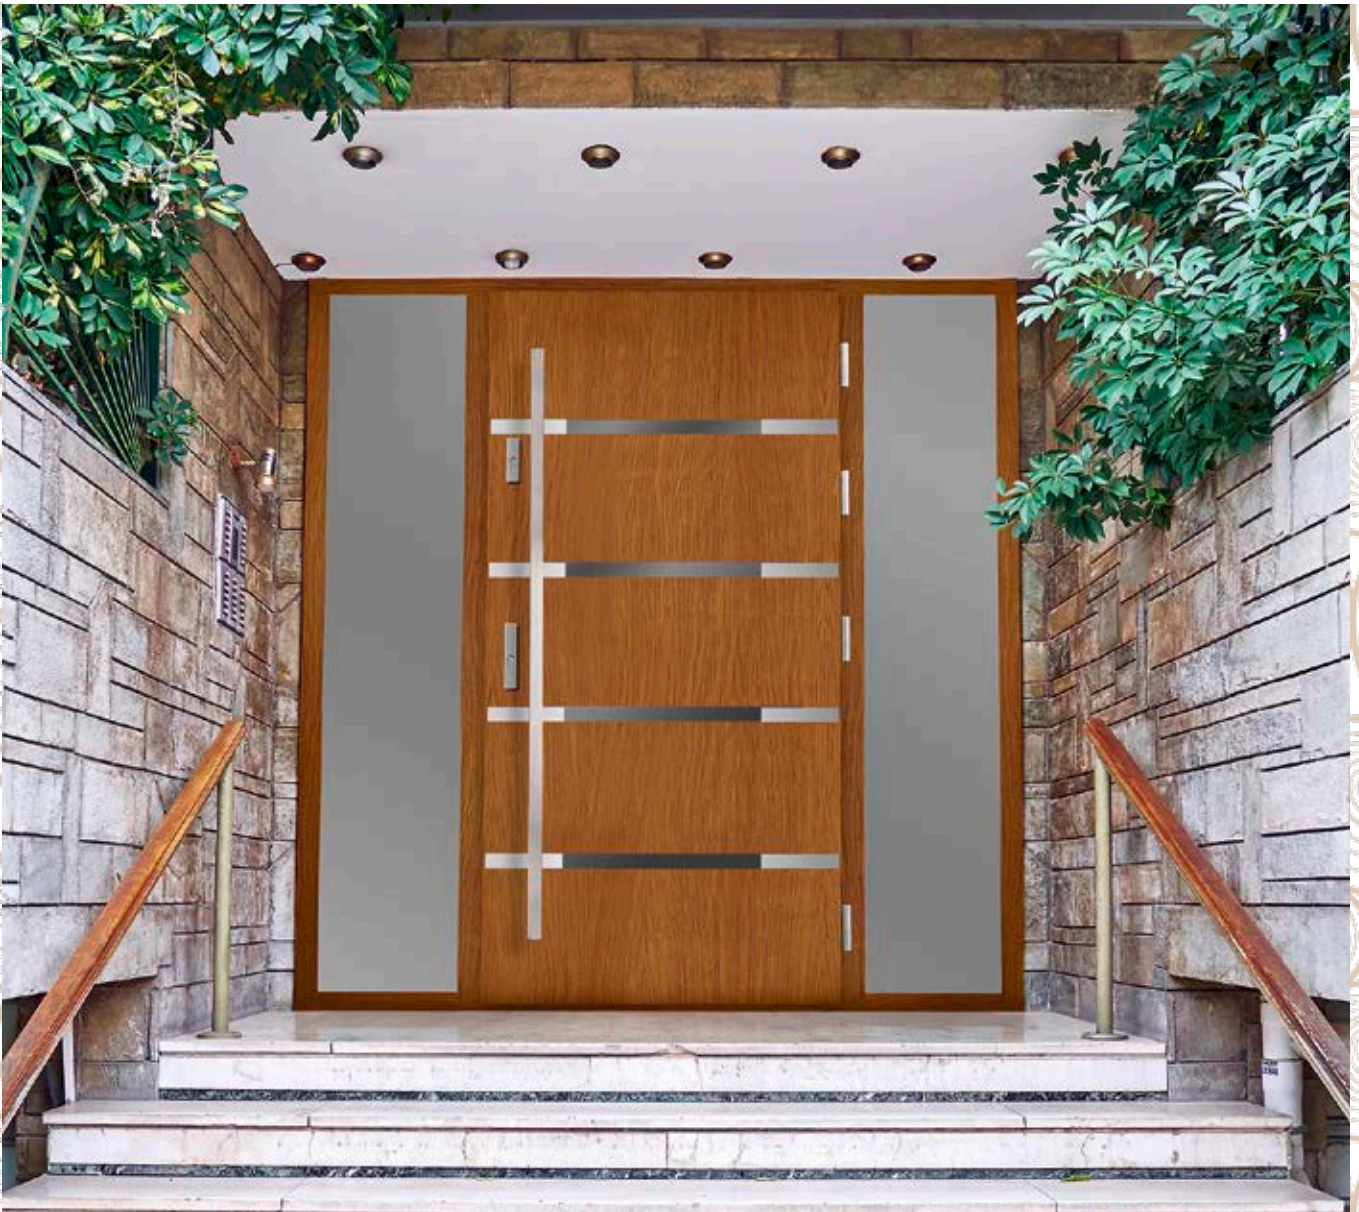

DRZWI ZEWNĘTRZNE DWUSKRZYDŁOWE PŁASKIE